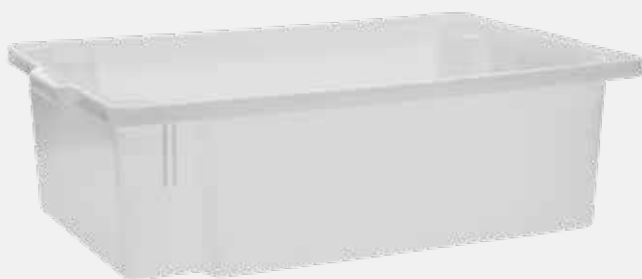

7 898943 560483

497
Tábua p/ Cortes Pro M
 Medida: 29x41,5cm
 Peso: 0,510
 Caixa Master: 6
 Cor: branco

7 898943 560490

498
Tábua p/ Cortes Pro G
 Medida: 38,5x55cm
 Peso: 1,120
 Caixa Master: 4
 Cor: branco

7 898943 560506

520
Caixa 45 Lts Pro
 Medida: 43x66,5x19,5cm
 Peso: 1,360
 Caixa Master: 6
 Cor: branco

7 898943 560339

Uma linha completa para servir. A Coleção Le Chef possui peças elegantes e cheias de estilo para receber os amigos em pequenas confraternizações, compor a mesa em almoços e jantares, além de momentos de descontração e happy hour.