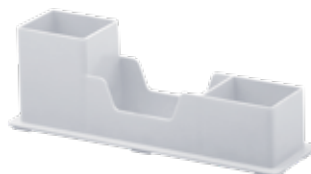

1496
Organizador de Acessórios Triplo

Medida: 25x7x8,5cm
Peso: 0,136
Caixa Master: 12
Cor: branco

7 898955 001011