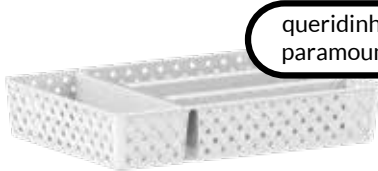

queridinho
paramount

7¹898943¹563552¹