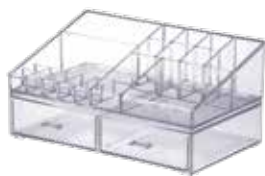

7 898943 566423