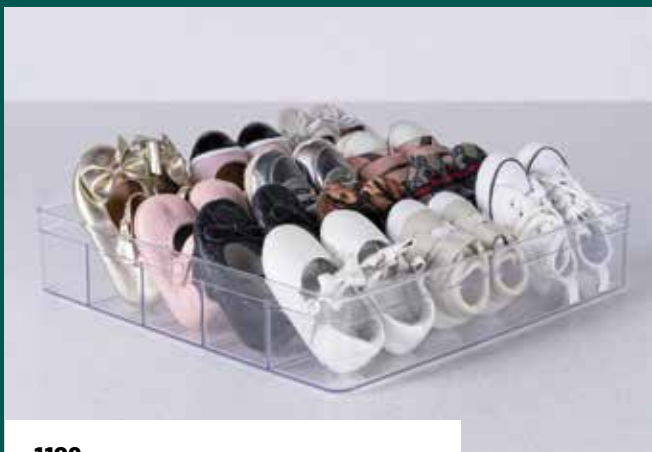

1129
Organizador Diamond c/ 5 Divisórias

Medida: 36,5x36,5x7,5cm
Peso: 0,721
Caixa Master: 4
Cor: cristal

7 898943 569929